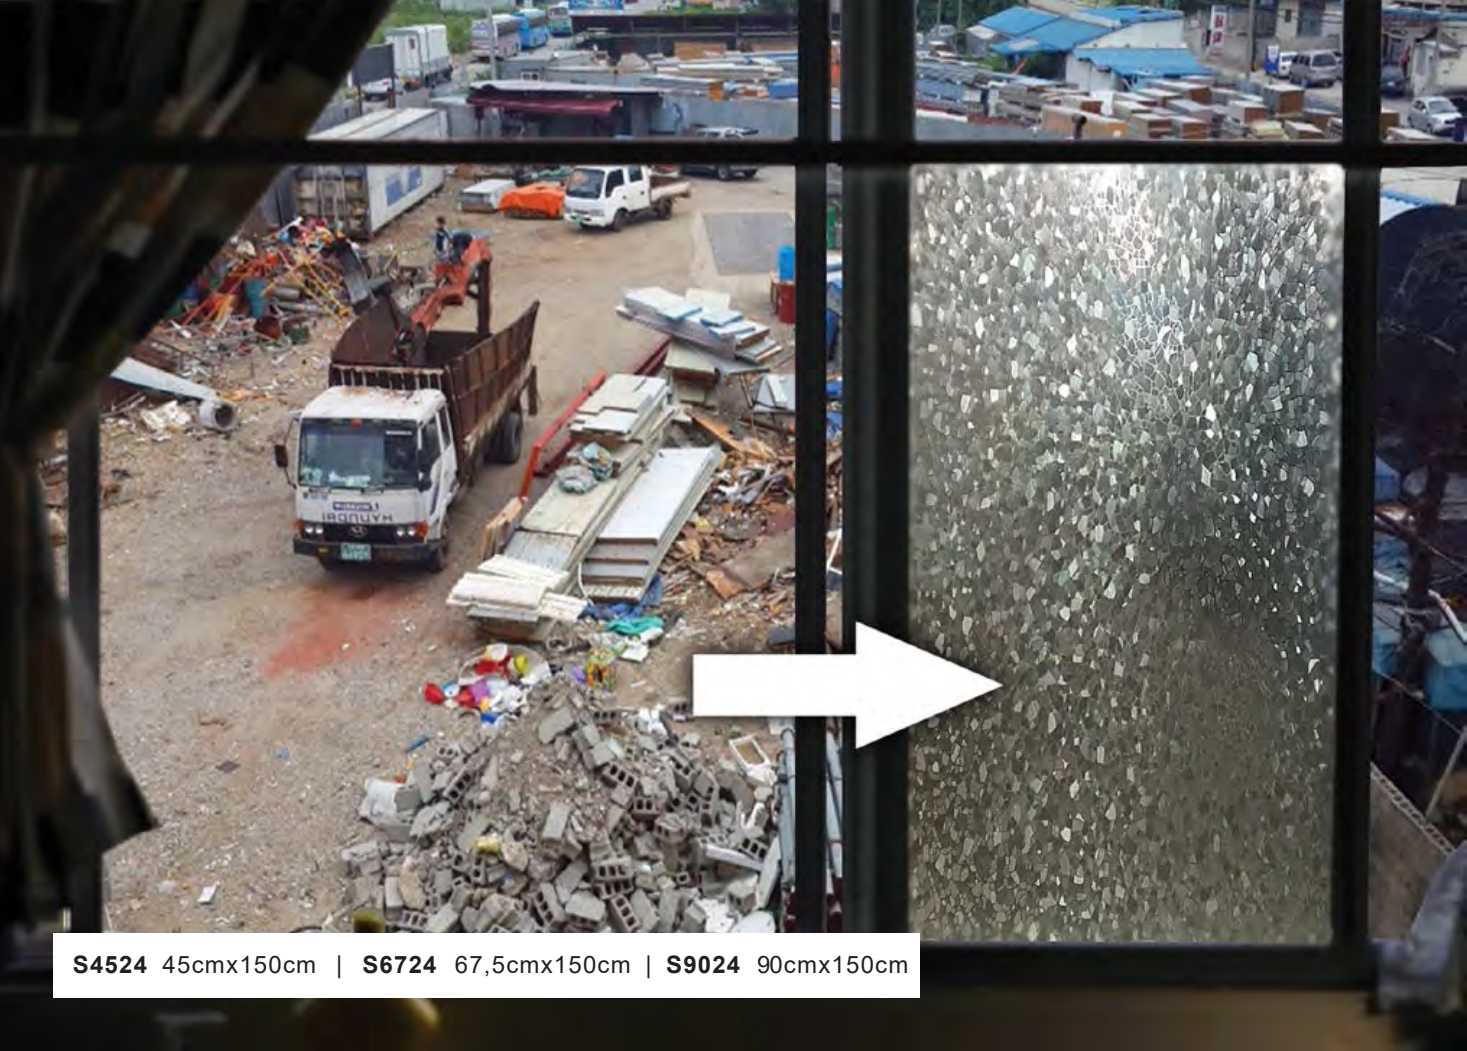

S4524 45cmx150cm | **S6724** 67,5cmx150cm | **S9024** 90cmx150cm