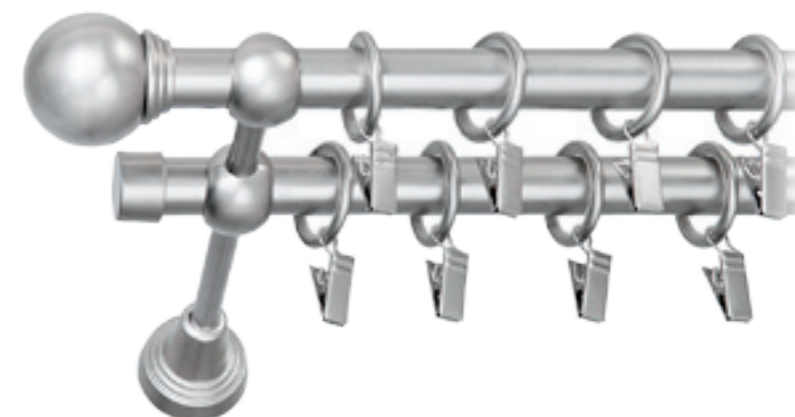

Kolekcja BLACK& WHITE

czarny, biały

ø19 mm
dostępne rozmiary
160 / 200 / 240 cm

kulka

cylinder

kulka

cylinder

Kolekcja TITAN& SILVER

srebrny, grafitowy

ø19 mm
dostępne rozmiary
160 / 200 / 240 cm

kulka

cylinder

kulka

cylinder

Kolekcja MODERN

satyna

ø19 mm
dostępne rozmiary
160 / 200 / 240 cm

Kolekcja MODERN

złoty szlif

ø19 mm
dostępne rozmiary
160 / 200 / 240 cm

spiral

kula

cylinder

spiral

cylinder

Kolekcja PROMO

stare złoto

ø16 mm
dostępne rozmiary
160 / 200 / 240 cm

liść

hak

wieża

cylinder