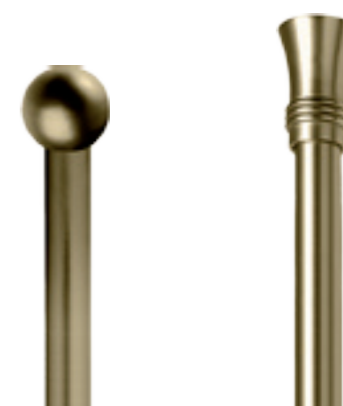

KARNISZALOV METALOWE

Karnisze metalowe

Kolekcja GRACJA

srebrny mat

ø16 mm
dostępne rozmiary
160 / 200 / 240 cm

Kolekcja GRACJA

stare złoto

ø16 mm
dostępne rozmiary
160 / 200 / 240 cm

bosak

liść

kulka

dzwonek

bosak

liść

kulka

dzwonek

Kolekcja BLACK& WHITE

czarny, biały

ø19 mm
dostępne rozmiary
160 / 200 / 240 cm

kulka

cylinder

kulka

cylinder

Kolekcja TITAN& SILVER

srebrny, grafitowy

ø19 mm
dostępne rozmiary
160 / 200 / 240 cm

kulka

cylinder

kulka

cylinder

Kolekcja MODERN

satyna