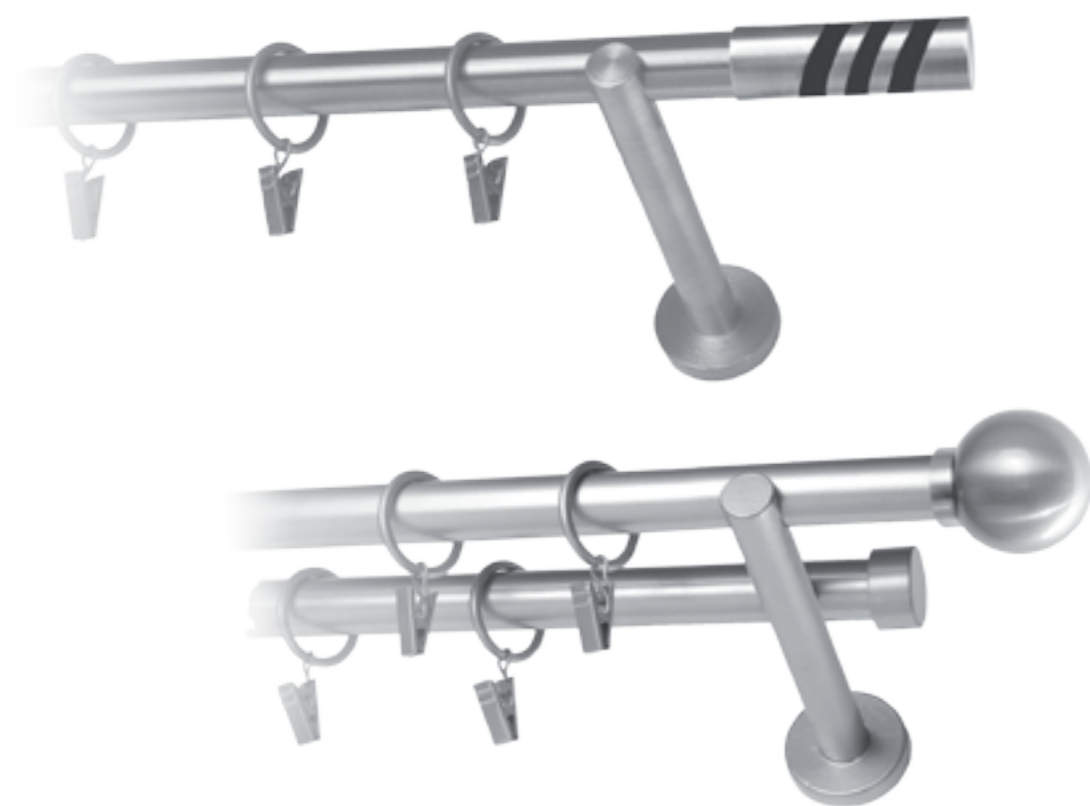

srebrny, grafitowy

ø19 mm
dostępne rozmiary
160 / 200 / 240 cm

kulka

cylinder

kulka

cylinder

Kolekcja MODERN

satyna

ø19 mm
dostępne rozmiary
160 / 200 / 240 cm

Kolekcja MODERN

złoty szlif

ø19 mm
dostępne rozmiary
160 / 200 / 240 cm

spiral

kula

cylinder

spiral

kula

cylinder

Kolekcja PROMO

srebrny mat

ø16 mm
dostępne rozmiary
160 / 200 / 240 cm

liść

hak

wieża

cylinder

Kolekcja PROMO

stare złoto

ø16 mm
dostępne rozmiary
160 / 200 / 240 cm

liść

hak

wieża

cylinder