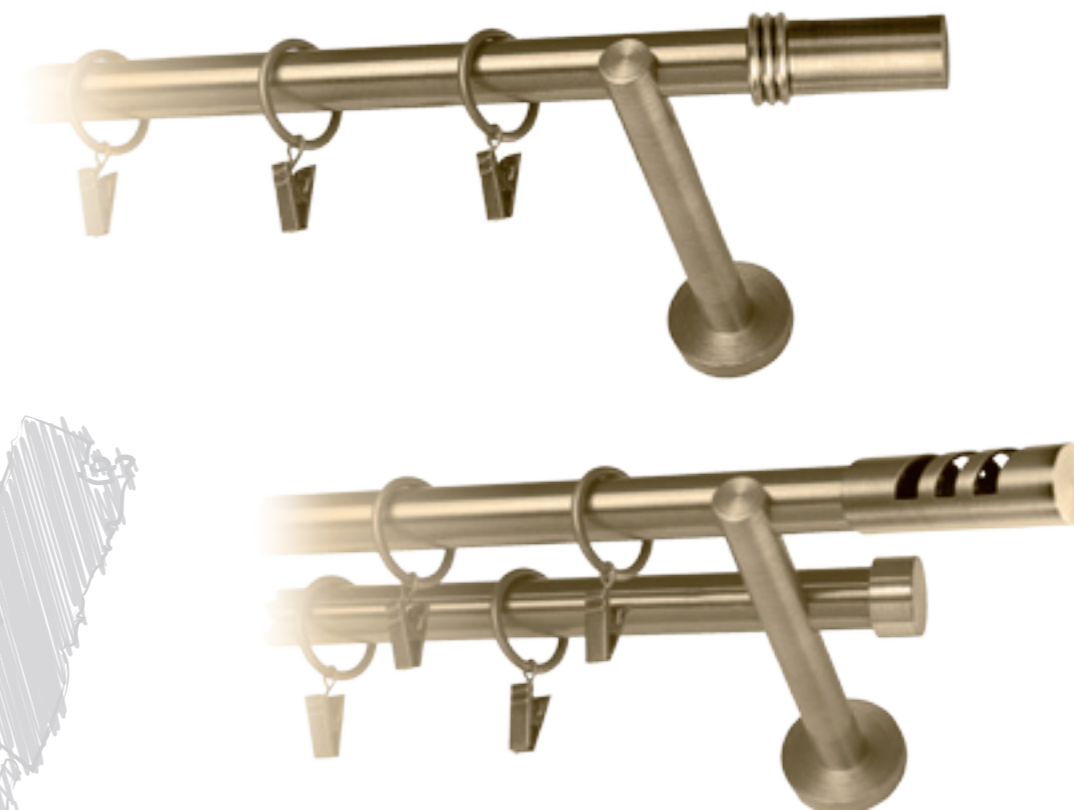

srebrny, grafitowy

ø19 mm
dostępne rozmiary
160 / 200 / 240 cm

kulka

cylinder

kulka

cylinder

Kolekcja MODERN

satyna

ø19 mm
dostępne rozmiary
160 / 200 / 240 cm

Kolekcja MODERN

złoty szlif

ø19 mm
dostępne rozmiary
160 / 200 / 240 cm

spiral

kula

cylinder

spiral

kula

cylinder

Kolekcja PROMO

srebrny mat

ø16 mm
dostępne rozmiary
160 / 200 / 240 cm

liść

hak

wieża

cylinder

Kolekcja PROMO

stare złoto

ø16 mm
dostępne rozmiary
160 / 200 / 240 cm

liść

hak

wieża

cylinder